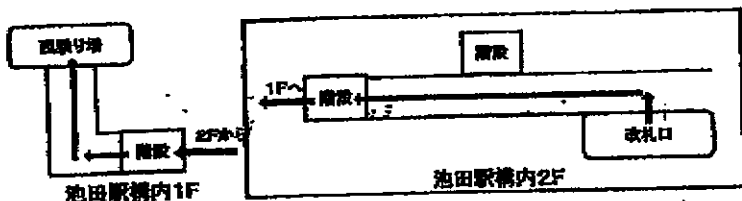

余 = [26]余野 止  
 希 = [26]余野→希望ヶ丘四丁目 ゆき  
 牧 = [126]余野→牧 ゆき  
 き = [126]余野→牧(折返し)→希望ヶ丘四丁目 ゆき  
 五 = [131][133][139]伏尾台5→伏尾台センター→伏尾台1 経由  
 一 = [132][138]伏尾台1→伏尾台センター→伏尾台5 経由  
 ★ = [131]深夜バス(運賃は通常の2倍)