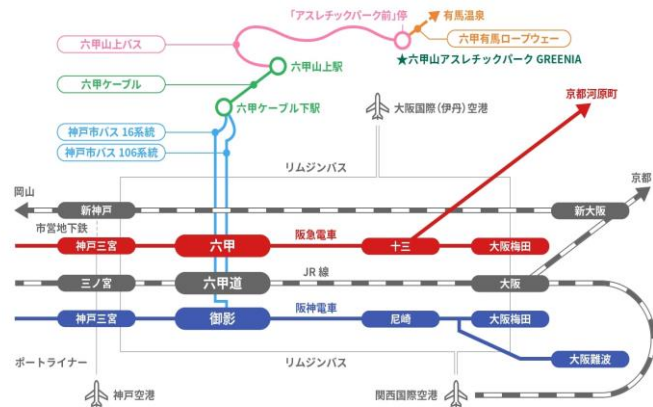

- ★当日は猛暑が予想されますので、帽子やタオルを着用し、こまめに水分を補充するようにお願い致します。
- ★途中でけがや体調不良の際はすぐに実行委員まで報告ください。
- ★けが防止のためにも実行委員の指示には従うようにお願いいたします。

交通手段・行き方

JR六甲道駅の改札口を出て北口側に歩いて駅を出たらすぐバス停があります。下に載っている看板の近くに乗り場があります。六甲ケーブル下へは 終点なので途中で降りる必要はありません。

バスから六甲ケーブルに乗りますが、障害者手帳があれば割引できます。六甲ケーブル山上駅まではまっすぐなので降りる心配はないです。着いたら出て左側にロープウェイ山頂駅行きが書いてあるバスに乗ってください。アスレチックパーク前に降りてください。

阪神電車	御影駅	神戸市バス 16系統 六甲ケーブル下行き	六甲ケーブル	六甲山上バス	アスレチックパーク前
		①9:15発 ②9:45発		六甲有馬 ロープウェイ 山頂駅行き	
JR	六甲道駅	神戸市バス 16系統 六甲ケーブル下行き			
		①9:28発 ②9:58発			
阪急電車	六甲駅	神戸市バス 16系統 六甲ケーブル下行き			
		①9:33発 ②10:03発			

※神戸市バス、六甲ケーブル、六甲山上バスのいずれも障がい者割引あり

受付・集合場所は GREENIA のメインゲート前です。

車で来られる方へ

目的地を **六甲山アスレチックパーク GREENIA** と検索して下さい。

駐車場はありますが、駐車料金は1,000円です。

※繁忙期のため、駐車場が満車になる場合もありますので、早めに来ていただくことをオススメします。

グリーニアのアクセス方法は右図のQRコードを読み取りご確認下さい。→